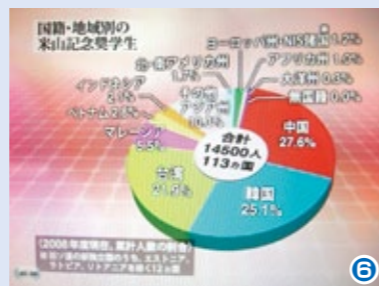

米山梅吉翁 ①

第1号米山記念奨学生 (1954年) ②

(社)ロータリー米山記念奨学会 本部 (1967年) ③

米山記念奨学生の推移 ④

米山記念奨学生選考準備 各地区での面接試験 ⑤

国籍・地域別の米山記念奨学生 (2009年度現在、累計人数の割合) ⑥

米山学友 世宗大学 日本文学系 専任教授 村田 昌之 さん (1987-88年度 北北20 / 早稲田大学学友) ⑦

反日ナショナリズムを超えて 大橋和典著 ⑧