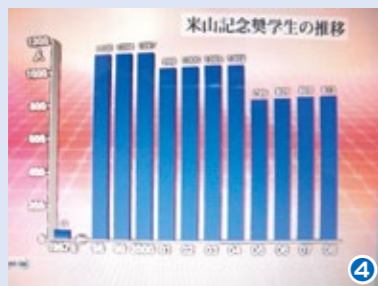

クラブフォーラム 米山記念奨学会

村田 昌之 委員長

本日皆様の袋の中に米山記念奨学事業の豆時点を入れさせて頂いております。お目を通して下さい。又先月10月号のロータリーの友の中に「上海で深まった米山学友との絆」と言う見出しで上海での米山の学友会の話が載っています。米山についてはご批判等々で、今まで悩ましい問題がかつてはありましたが、最近ようやく払拭されてきて、我々が目指す世界平和に向かつての指針になるべく世界に稀有の寄付団体になってきたと思います。我々の寄付金は普通、特別寄付金を会費で徴収し支払っていますが、法人寄付も非課税になりますので是非お願いしたいと思います。この後DVDを見て頂き米山事業をご理解頂きたく思います。

DVD鑑賞 (すばらしい贈り物)

1920年、日本に最初のロータリークラブである東京ロータリークラブの設立に貢献したのが、実業家米山梅吉翁です。米山翁は名前を伏せて多くの若者に奨学援助をし、晩年は私財を擲って社会事業、医療事業に奉仕活動をした。(写真①)

米山翁の美德を記念し、留学生を支援する米山記念奨学事業が創られ、やがて全国のロータリーの共同事業に発展し、1967年財団法人ロータリー米山記念奨学会となった。(写真②③)

ロータリー米山奨学事業の最大の特徴は地域密着型で、奨学生一人ひとりに地域のロータリークラブから世話クラ

ブが選ばれ、ロータリーの交流の起点となり、さらに会員がカウンセラーとして日常の相談役に付きます。奨学生の募集は指定校からの推薦により、毎年推薦された優秀な留学生をロータリアンの面接、試験により選考します。(写真④⑤)

これまで100ヶ国以上、約15000人以上を支援して来た日本最大の民間支援団体です。事業の財源は日本全国のロータリアンの寄付です。(写真⑥)

ソウルの世宗大学の日本文学課で教鞭を執る朴裕河さんは、「人と人が出会い、お互いが理解しようと努力するとき信頼が生まれ、やがて平和という大きな果実が実を結ぶ。」日本で培った信念を込めた著書、「和解のために、教科書、慰安婦、靖国、独島」は、日韓両国から大きな反響を呼び、2007年度大佛次郎論壇賞を受賞した。その授賞式に彼女が招待したのはお世話になったカウンセラーご夫妻です。彼女は「感謝と考えたときに真っ先に浮かんだのはロータリーの方で、お金を出して頂けるだけでなく、誰かに何か自分が与えられるものを与えるというその精神が受け継ぎました。又それにより世の中が変わっていくと思います。」と語る。(写真⑦⑧⑨)

DVD終了

村田 昌之 委員長

財団プログラム、米山奨学プログラムと共に三本柱のエクステンジのプログラムですが、今の映像にもありましたが、多分に未来に対する示唆に富むものであり、批判するのは簡単ですが、希望に結びつくものであればやって行くのが良いと思います。皆さんと共にロータリーの未来というものを考えていかなければいけないのかなと思いました。

米山功労者表彰(4回目)

野上 泰造さん

おめでとうございます!

市内10R.C.&花いっぱい推進協議会共同「JR和歌山駅前花壇の植え替え作業」

2010年11月3日(祝)

参加者 堀岡忠男さん、谷口文利さん、田原久一さん

国際ロータリー 第2640地区 地区大会

(2010年11月6.7日) 於 国際障害者交流センター(ビッグ・アイ)

参加者(敬称略) 野上泰造(2日)、古屋光英(2日)、松田洪毅(2日)、岡野年秀、笹島良雄、谷口文利、中山恒夫、野井晋、宮本和佳

地区大会と同時開催のライラに参加のこぼと学園の4名と

米山梅吉翁 ①